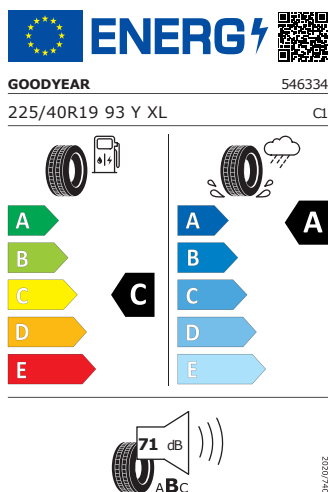

WLTP hodnoty

Kombinovaná spotřeba WLTP	7,2 l/100km
WLTP consumption low	11,2 l/100km
WLTP consumption medium	7,4 l/100km
WLTP consumption high	6,0 l/100km
WLTP consumption extra high	6,6 l/100km
Kombinované emise WLTP	164 g/km
WLTP emission low	256 g/km
WLTP emission medium	169 g/km
WLTP emission high	137 g/km
WLTP emission extra high	150 g/km

Galerie

Energetický štítek

Altair 19" antracitová leštěná

GOODYEAR 225/40 R19 93Y XL**Bridgestone 225/40 R19 93Y XL**

Pro zobrazení detailních informací o této pneumatice můžete naskenovat tento QR-kód Vaším smartphonem.