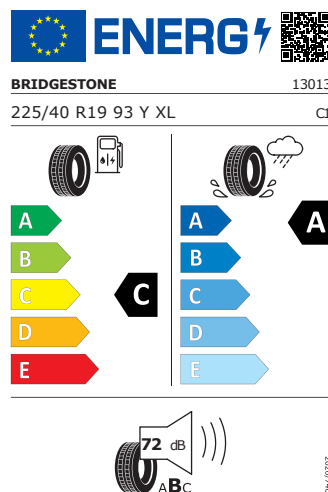

WLTP hodnoty

Kombinovaná spotřeba WLTP	7,2 l/100km
WLTP consumption low	11,2 l/100km
WLTP consumption medium	7,4 l/100km
WLTP consumption high	6,0 l/100km
WLTP consumption extra high	6,6 l/100km
Kombinované emise WLTP	164 g/km
WLTP emission low	256 g/km
WLTP emission medium	169 g/km
WLTP emission high	137 g/km
WLTP emission extra high	150 g/km

Galerie

Energetický štítek

Altair 19" antracitová leštěná

GOODYEAR 225/40 R19 93Y XL**Bridgestone 225/40 R19 93Y XL**

Pro zobrazení detailních informací o této pneumatice můžete naskenovat tento QR-kód Vaším smartphonem.