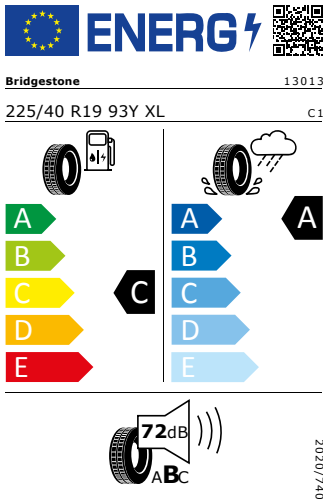

* Tato výbava byla nahrazena jinou položkou mimořádné výbavy

Energetický štítek

Kola z lehké slitiny Altair 7,5J x 19" antracitová leštěná

Bridgestone 225/40 R19 93Y XL
GOODYEAR 225/40 R19 93Y XL

Pro zobrazení detailních informací o této pneumatice můžete naskenovat tento QR-kód Vaším smartphonem.