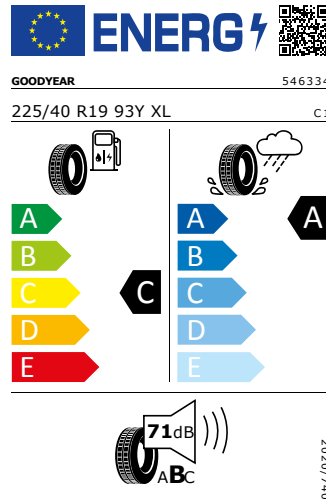

Energetický štítek

Kola z lehké slitiny Altair 7,5J x 19" antracitová leštěná

Bridgestone 225/40 R19 93Y XL

GOODYEAR 225/40 R19 93Y XL

Pro zobrazení detailních informací o této pneumatice můžete naskenovat tento QR-kód Vaším smartphonem.

Product sheet

<https://relasdata.blob.core.windows.net/relas/tyres/sheet/u/KfQdg3H9AFQoCW/5UE1w==>

Pro zobrazení detailních informací o této pneumatice můžete naskenovat tento QR-kód Vaším smartphonem.

Product sheet

<https://relasdata.blob.core.windows.net/relas/tyres/sheet/VGbHm+2Xe+gT8YF+6EjUOw==>