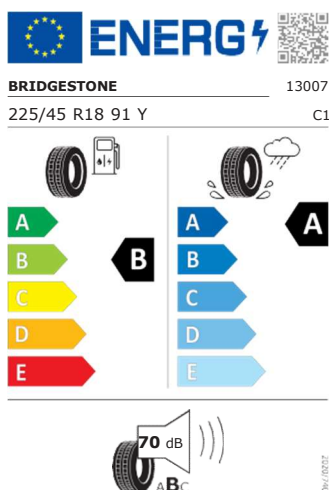

Energetický štítek

Comet 18" černá

Bridgestone 225/45 R18 91Y

Pro zobrazení detailních informací o této pneumatice můžete naskenovat tento QR-kód Vaším smartphonem.

Product sheet

<https://relasdata.blob.core.windows.net/relas/tyres/sheet/gXetoNk5eJE/WaAJtI3Y/A==>