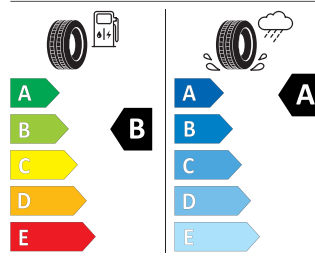

Pirelli 235/45 R18 94W

PIRELLI 41128
235/45R18 94 W C1

2020/740

Pro zobrazení detailních informací o této pneumatice můžete naskenovat tento QR-kód Vaším smartphonem.

Product sheet

<https://relasdata.blob.core.windows.net/relas/tyres/sheet/ngO3rx2KuwYNvRPIDo6Fw==>