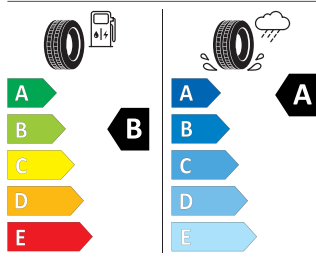

Energetický štítek

Belatrix 18" antracitová leštěná

Goodyear 235/45 R18 94W

GOODYEAR 584484
235/45R18 94 W C1

2020/740

Pro zobrazení detailních informací o této pneumatice můžete naskenovat tento QR-kód Vaším smartphonem.

Product sheet

<https://relasdata.blob.core.windows.net/relas/tyres/sheet/NKA1iDX3NT3vg4zlotczxQ==>