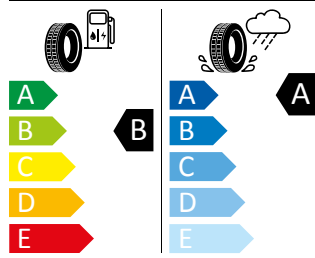

Bridgestone 235/45 R18 94W

Bridgestone 24625
235/45 R18 94W C1

2020/740

Pro zobrazení detailních informací o této pneumatice můžete naskenovat tento QR-kód Vaším smartphonem.

Product sheet

<https://relasdata.blob.core.windows.net/relas/tyres/sheet/izSnFH15AFvWSQOm3FE5Hw==>