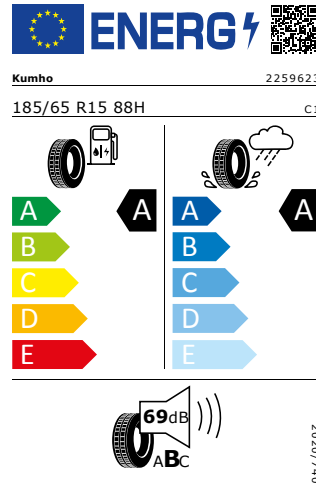

Kumho 185/65 R15 88H

Pro zobrazení detailních informací o této pneumatice můžete naskenovat tento QR-kód Vaším smartphonem.

Product sheet

<https://relasdata.blob.core.windows.net/relas/tyres/sheet/KCVLIIAefUEZ8uBgp31jSA==>