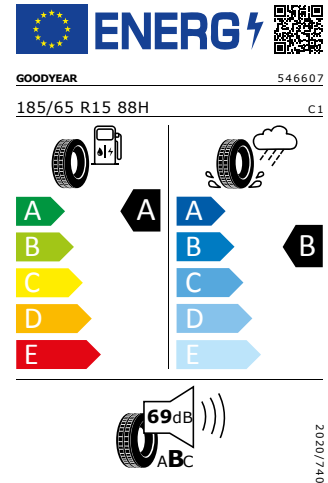

GOODYEAR 185/65 R15 88H

Pro zobrazení detailních informací o této pneumatice můžete naskenovat tento QR-kód Vaším smartphonem.

Product sheet

<https://relasdata.blob.core.windows.net/relas/tyres/sheet/Y+bKMPsS6+/A2YRWbz1ywA==>